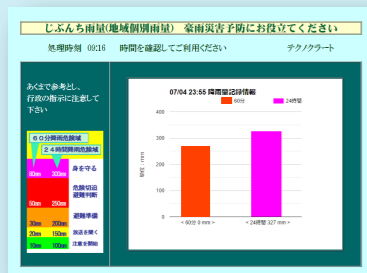

じぶんち降雨量 旅館・ホテル お客様資源を捨てていませんか！

宿泊のお客様は、帰宅後も大切なお客様に位置づけ 今迄にない新しい広告手段の提案 - 雨量情報の宿泊客地元無償公開

宿泊地情報

旅館ホテルの周囲 10km 降雨量観測を叶えます
また周辺観光の安全安心に役立ち、旅行業者への信頼向上に貢献します。

宿泊施設の降雨量グラフ
10分・60分・24時間

簡単クリック表示
周囲 10km 圏内 441ヶ所
降雨量個別グラフ

宿泊者地元情報

宿泊客居住地
1分で情報開始

広告画像オプションは
地元の人へ施設名を強く
印象付けます
800pix x 300pix

オプション
全国 90万ヶ所の降雨量を
観測できるバージョンも
用意しています

レーダー降雨画像
過去の豪雨災害
記録も見られます

豪雨災害回避の第一は居住地の降雨量を知ることが必須。 宿泊客地元へじぶんち降雨量が無償で観測公開、CSR社会貢献と広告の二役を叶います

じぶんち降雨量は弊社開発場所を選ばず雨量計測ができる機能を使い、豪雨災害回避に役立つ情報として宿泊のお客様へ一定期間無償提供、同時に周辺居住者へも公開し、宿の社会貢献の印象付けに役立たせます。