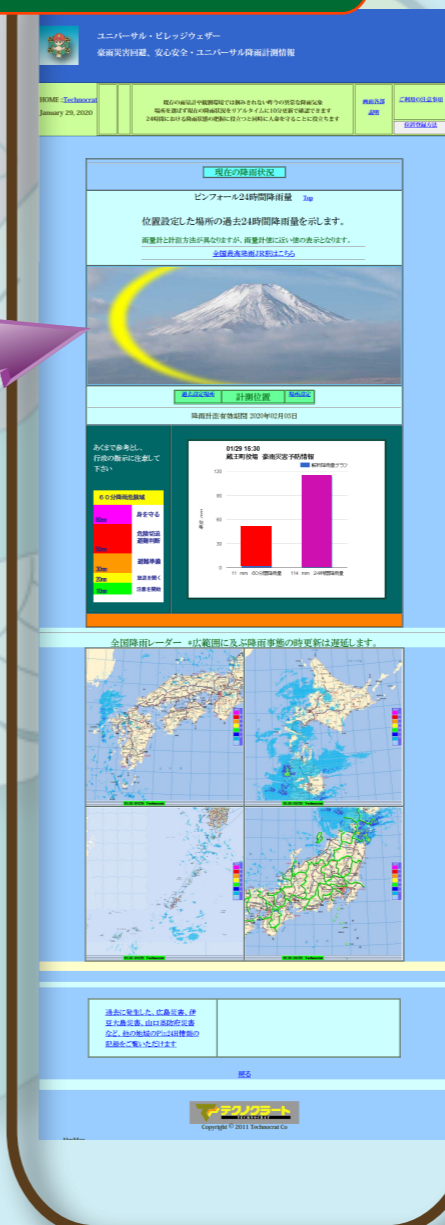

じぶんち降雨量 旅館・ホテル お客様資源を捨てていませんか！

宿泊のお客様は、帰宅後も大切なお客様に位置づけ 今迄にない新しい広告手段の提案 - 雨量情報の宿泊客地元無償公開

宿泊地情報

旅館ホテルの周囲 10km 降雨量観測を叶えます
また周辺観光の安全安心に役立ち、旅行業者への信頼向上に貢献します。

宿泊施設の降雨量グラフ
10分・60分・24時間

簡単クリック表示
周囲 10km 圏内 441ヶ所
降雨量個別グラフ

宿泊者地元情報

宿泊客居住地
1分で情報開始

広告画像オプションは
地元の人へ施設名を強く
印象付けます
800pix x 300pix

オプション
全国 90万ヶ所の降雨量を
観測できるバージョンも
用意しています

レーダー降雨画像
過去の豪雨災害
記録も見られます

豪雨災害回避の第一は居住地の降雨量を知ることが必須。 宿泊客地元へじぶんち降雨量が無償で観測公開、CSR社会貢献と広告の二役を叶います

じぶんち降雨量は弊社開発場所を選ばず雨量計測ができる機能を使い、豪雨災害回避に役立つ情報として宿泊のお客様へ一定期間無償提供、同時に周辺居住者へも公開し、宿の社会貢献の印象付けに役立たせます。