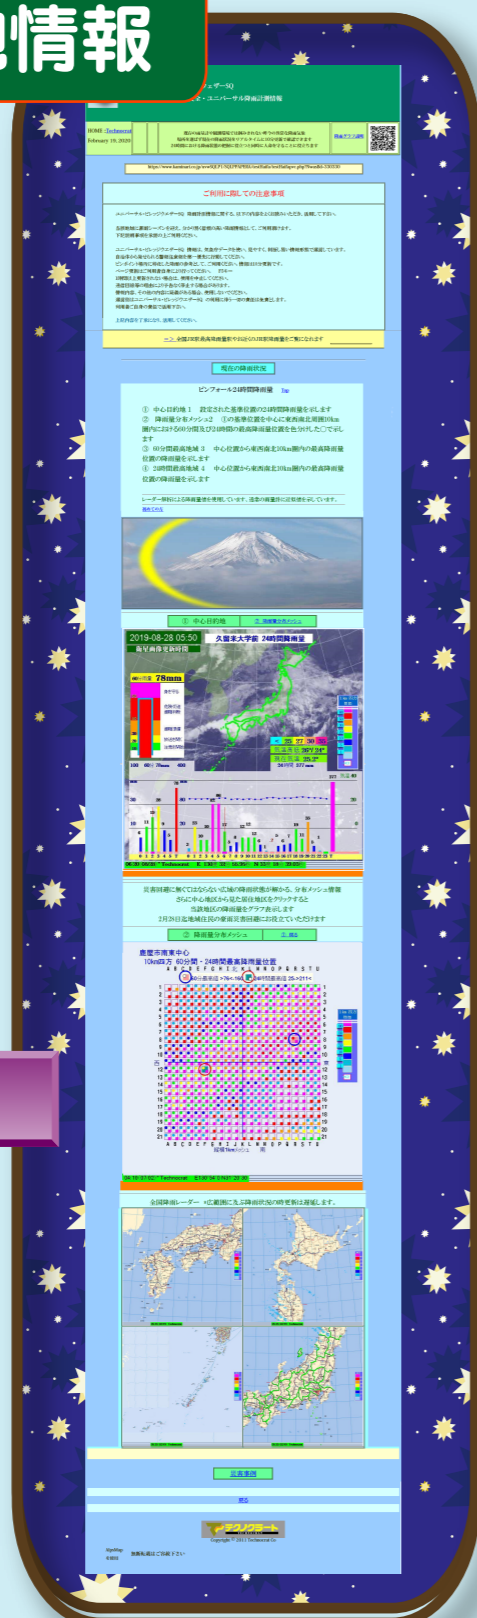

じぶんち降雨量 旅館・ホテル お客様資源を捨てていませんか！

宿泊のお客様は、帰宅後も大切なお客様に位置づけ 今迄にない新しい広告手段の提案 - 雨量情報の宿泊客地元無償公開

宿泊地情報

旅館ホテルの周囲 10km 降雨量観測を叶えます
また周辺観光の安全安心に役立ち、旅行業者への信頼向上に貢献します。

宿泊施設の降雨量グラフ
10分・60分・24時間

簡単クリック表示
周囲 10km 圏内 441ヶ所
降雨量個別グラフ

宿泊者地元情報

宿泊客居住地
1分で情報開始

広告画像オプションは
地元の人へ施設名を強く
印象付けます
800pix x 300pix

オプション
全国 90万ヶ所の降雨量を
観測できるバージョンも
用意しています

レーダー降雨画像
過去の豪雨災害
記録も見られます

豪雨災害回避の第一は居住地の降雨量を知ることが必須。 宿泊客地元へじぶんち降雨量が無償で観測公開、CSR社会貢献と広告の二役を叶います

じぶんち降雨量は弊社開発場所を選ばず雨量計測ができる機能を使い、豪雨災害回避に役立つ情報として宿泊のお客様へ一定期間無償提供、同時に周辺居住者へも公開し、宿の社会貢献の印象付けに役立たせます。

地元自治会はもとより国交省指定土砂災害危険地帯、水害の危険地帯居住者の災害回避情報として役立ちます。

*注 集客結果を保障するものではありません。

adbSQUVWXTV6

*内容は予告なく変更することがあります 2020/08/06