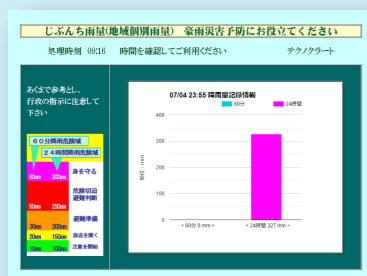

じぶんち降雨量 旅館・ホテル お客様資源を捨てていませんか！

宿泊のお客様は、ワンコインで偉大な地方営業社長に 今迄にない新しい営業提案 - 雨量情報の無償公開

豪雨災害回避の第一は居住地の降雨量を知ることが必須。 宿泊客地元へじぶんち降雨量が無償で観測公開、CSR社会貢献と広告の二役を叶います

旅館ホテルの周囲 10km 降雨量観測を叶えます
降雨情報は周辺観光の安全安心に役立ち、旅行業者からのさらなる信頼向上に貢献します。

中心位置の降雨量グラフ
10分・60分・24時間

簡単クリック表示
周囲 10km 圏内 441ヶ所
降雨量個別グラフ

予約客居住地登録
1分で情報開始

広告画像オプションは
地元の人へ施設名を強く
印象付けます
800pix x 300pix

オプション
全国 90万ヶ所の降雨量を
観測できるバージョンも
用意しています

レーダー降雨画像
過去の豪雨災害
記録も見られます

じぶんち降雨量は弊社開発場所を選ばず雨量計測ができる機能を使い、豪雨災害多発シーズンにおける予約客を大切な地方営業社長に相応しい人と位置付けます。

自宅周囲降雨量を分かり易く観測グラフで表示、近隣住民へ情報の無償公開を行います。地元自治会はもとより土砂災害危険地帯、水害の危険地帯居住者の災害回避情報として役立ちます。

*注 地元への利用呼びかけは主催者側で行います。また集客結果を保障するものではありません。

adbSQUVWXTX

*内容は予告なく変更することがあります 2020/08/06