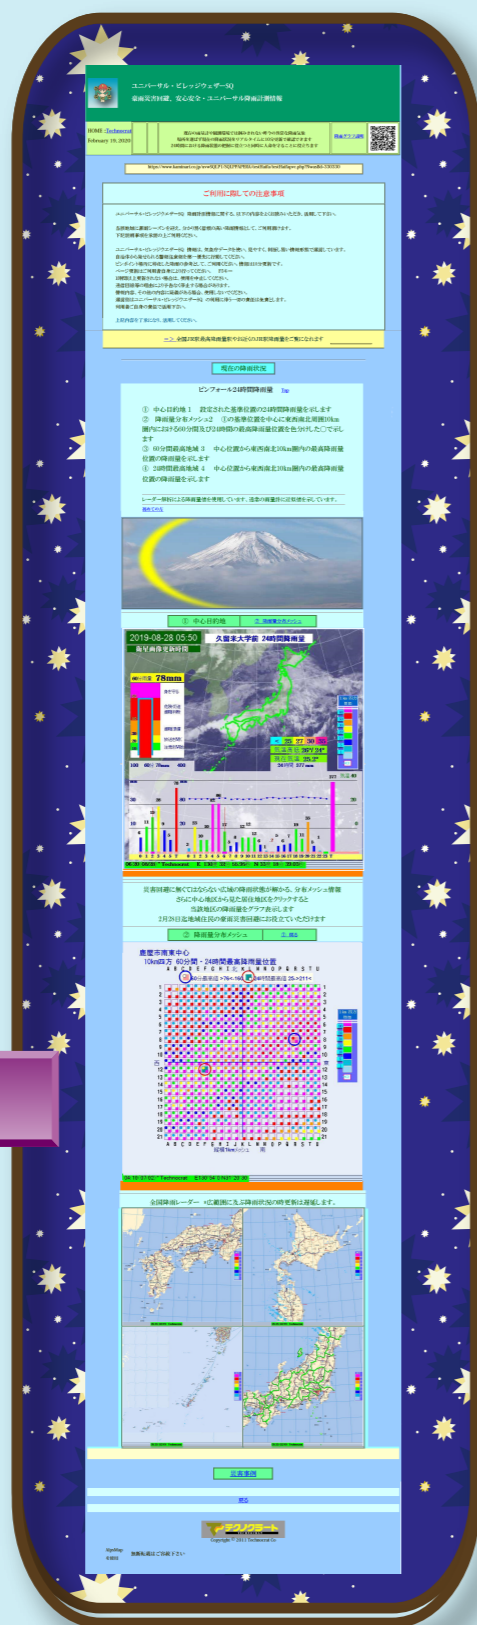

じぶんち降雨量 旅館・ホテル お客様資源を捨てていませんか！

宿泊のお客様は、ワンコインで偉大な地方営業社長に 今迄にない新しい営業提案 - 雨量情報の無償公開

豪雨災害回避の第一は居住地の降雨量を知ることが必須。 宿泊客地元へじぶんち降雨量が無償で観測公開、CSR社会貢献と広告の二役を叶います

旅館ホテルの周囲 10km 降雨量観測を叶えます
降雨情報は周辺観光の安全安心に役立ち、旅行業者からのさらなる信頼向上に貢献します。

中心位置の降雨量グラフ
10分・60分・24時間

簡単クリック表示
周囲 10km 圏内 441ヶ所
降雨量個別グラフ

予約客居住地登録
1分で情報開始

広告画像オプションは
地元の人へ施設名を強く
印象付けます
800pix x 300pix

オプション
全国 90万ヶ所の降雨量を
観測できるバージョンも
用意しています

レーダー降雨画像
過去の豪雨災害
記録も見られます

じぶんち降雨量は弊社開発場所を選ばず雨量計測ができる機能を使い、豪雨災害多発シーズンにおける予約客を大切な地方営業社長に相応しい人と位置付けます。

自宅周囲降雨量を分かり易く観測グラフで表示、近隣住民へ情報の無償公開を行います。地元自治会はもとより土砂災害危険地帯、水害の危険地帯居住者の災害回避情報として役立ちます。

*注 地元への利用呼びかけは主催者側で行います。また集客結果を保障するものではありません。

adbSQUVWXTX

*内容は予告なく変更することがあります 2020/08/06