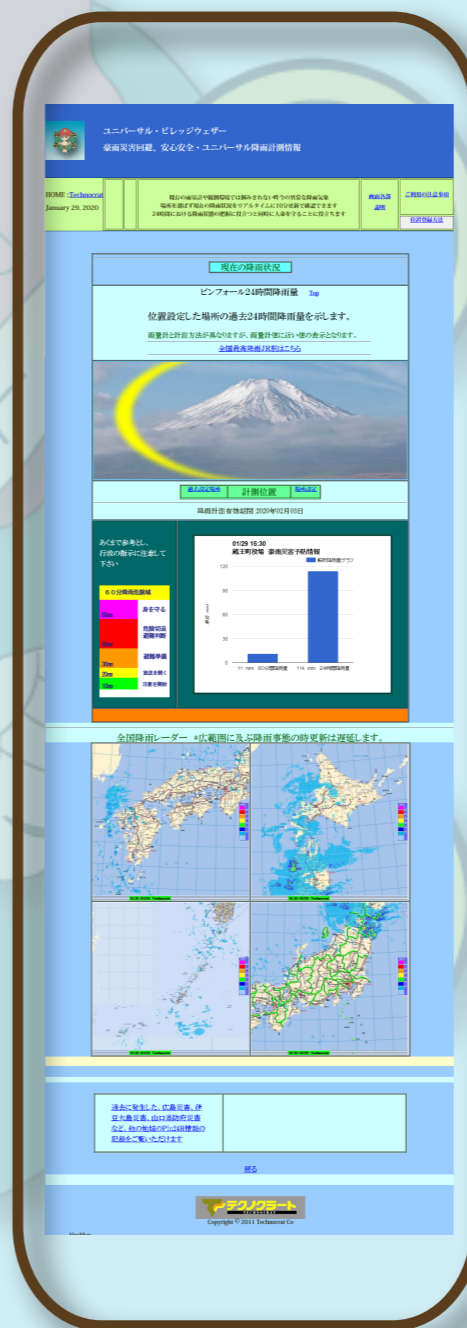

じぶんち降雨量 旅館・ホテル お客様資源を捨てていませんか！

宿泊のお客様は、ワンコインで偉大な地方営業社長に 今迄にない新しい営業提案 - 雨量情報の無償公開

豪雨災害回避の第一は居住地の降雨量を知ることが必須。 宿泊客地元へじぶんち降雨量が無償で観測公開、CSR社会貢献と広告の二役を叶います

旅館ホテルの周囲 10km 降雨量観測を叶えます
降雨情報は周辺観光の安全安心に役立ち、旅行業者からのさらなる信頼向上に貢献します。

中心位置の降雨量グラフ
10分・60分・24時間

簡単クリック表示
周囲 10km 圏内 441ヶ所
降雨量個別グラフ

予約客居住地登録
1分で情報開始

広告画像オプションは
地元の人へ施設名を強く
印象付けます
800pix x 300pix

オプション
全国 90万ヶ所の降雨量を
観測できるバージョンも
用意しています

レーダー降雨画像
過去の豪雨災害
記録も見られます

じぶんち降雨量は弊社開発場所を選ばず雨量計測ができる機能を使い、豪雨災害多発シーズンにおける予約客を大切な地方営業社長に相応しい人と位置付けます。

自宅周囲降雨量を分かり易く観測グラフで表示、近隣住民へ情報の無償公開を行います。地元自治会はもとより土砂災害危険地帯、水害の危険地帯居住者の災害回避情報として役立ちます。

*注 地元への利用呼びかけは主催者側で行います。また集客結果を保障するものではありません。

adbSQUVWXTX

*内容は予告なく変更することがあります 2020/08/06