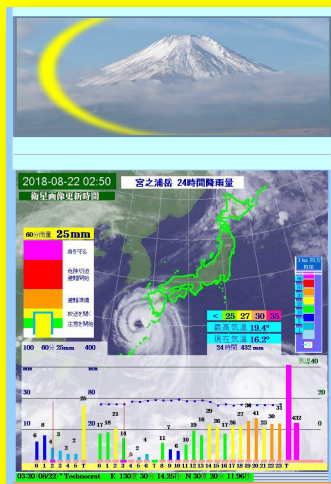

今なら令和元年特別価格で御利用頂けます。一例 東海道本線

東海道本線 105 駅

105 駅巡回広告月間 28,000 円

東北本線 118 駅

- 【特徴】
1. 他に類似が無い、防災に役立つ雨量と気温情報
 2. 通常の NET 広告費用の 1/2 以下
 3. ビック サイズな広告枠 800×300 ピクセル
 4. デザイン内容は何時でも自身で入れ替えられる
 5. 直ぐに広告開始

宗谷本線 53 駅

山陽本線 126 駅

奥羽本線 101 駅

予讃線 92 駅

鹿児島本線 97 駅

日豊本線 115 駅

その他 JR 全 172 路線

広告
800X300

降雨量
気温
危険表示
衛星画像